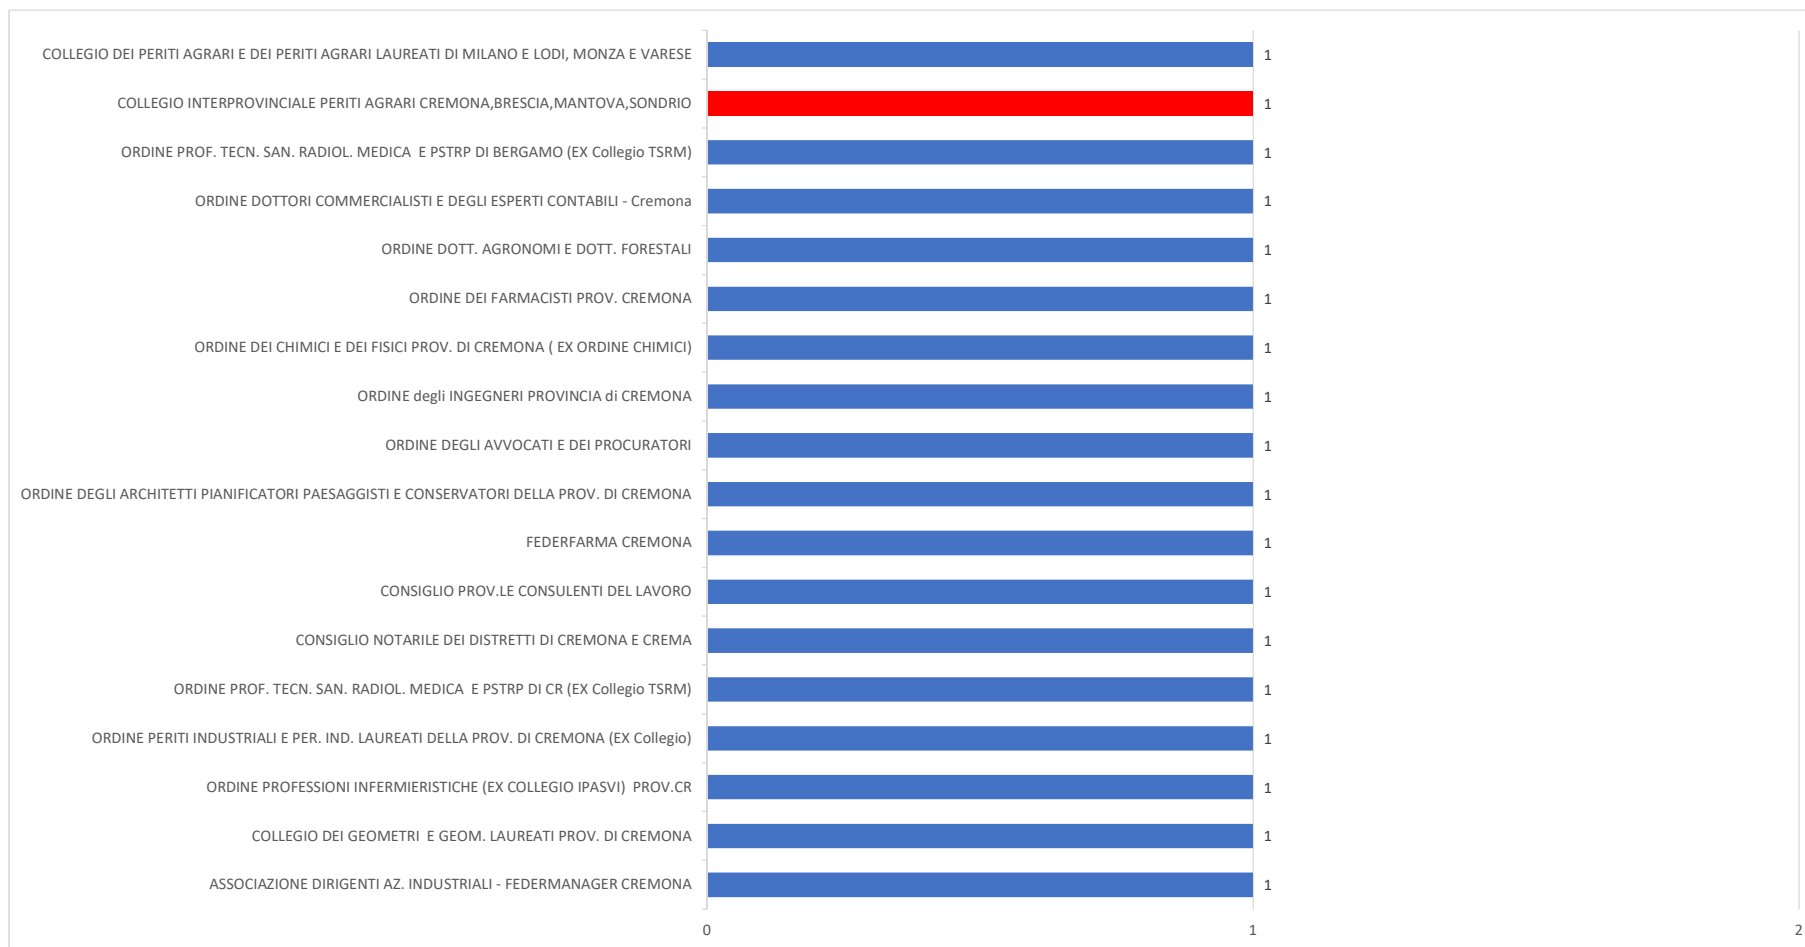

Composizione Assemblea soci Associazione Professionisti Provincia di Cremona

Enti di diritto privato partecipati
Associazione
Professionisti provincia di
Cremona

CONSIGLIO
DIRETTIVO

ASSEMBLEA SOCI

Revisori dei conti